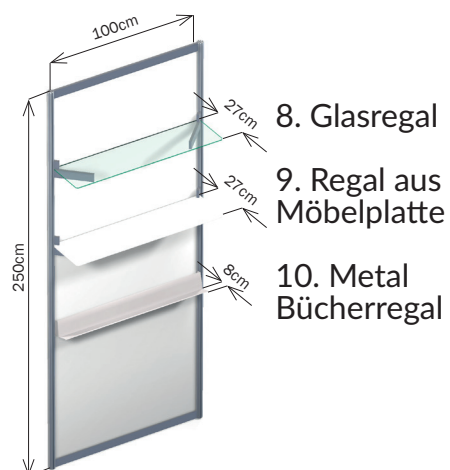

## 1. Standardmessebau

Hinterzimmertrennwand, :  
2. - 1m breites Modul

4. Systempaneeltüren

5. Tür Systemglas

6. Tür Ziehharmonika

7. Vorhang 1m breiter

Wandregale:

11. Systemtheke mit Regal

1x0,5m

0,5x0,5m

12. Gewölbte Theke mit Regal

13. Systemplattform  
100 x 50  
h=40/60/80/100

14. Systemplattform  
100 x 100  
h=40/60/80/100

15. Systemplattform  
verstärkt 100 x 50  
h=40/60/80/100

16. Systemplattform  
verstärkt 100 x 100  
h=40/60/80/100

17. Gewölbte Systemplattform  
100 x 100  
h=40/60/80/100

18. Glasvitrine, 3 Regale  
100 x 50 h=250

20. System Regal  
100 x 50 h=250,  
4 Einschübe

19. Glasvitrine, 3 Regale  
50 x 50 h=250

21. Glasvitrine 100 x 100  
Glasvitrine 100 x 50  
Glasvitrine 50 x 50

22. Bauelemente (Anbauten)  
über h=250 - pro 1 Quadratmeter

23. Teppichboden

24. weißer runder Tisch

25. quadratischer Tisch

26. Stehtisch

27. Stuhl faltbar

28. weißer Stuhl

29. Standardhocker