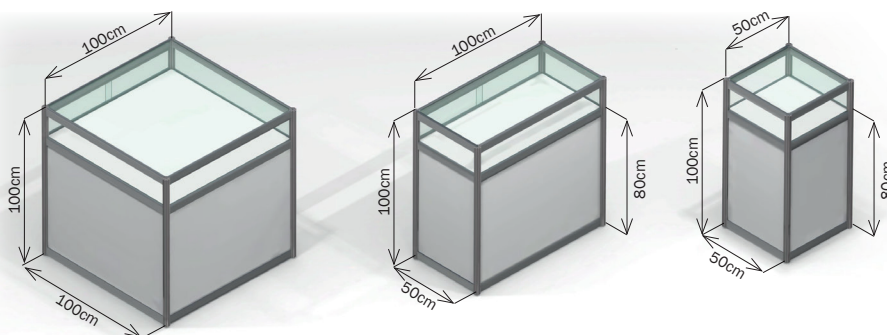

1x0,5m

0,5x0,5m

12. Gewölbte Theke mit Regal

13. Systemplattform  
100 x 50  
h=40/60/80/100

14. Systemplattform  
100 x 100  
h=40/60/80/100

15. Systemplattform  
verstärkt 100 x 50  
h=40/60/80/100

16. Systemplattform  
verstärkt 100 x 100  
h=40/60/80/100

17. Gewölbte Systemplattform  
100 x 100  
h=40/60/80/100

18. Glasvitrine, 3 Regale  
100 x 50 h=250

20. System Regal  
100 x 50 h=250,  
4 Einschübe

19. Glasvitrine, 3 Regale  
50 x 50 h=250

21. Glasvitrine 100 x 100  
Glasvitrine 100 x 50  
Glasvitrine 50 x 50