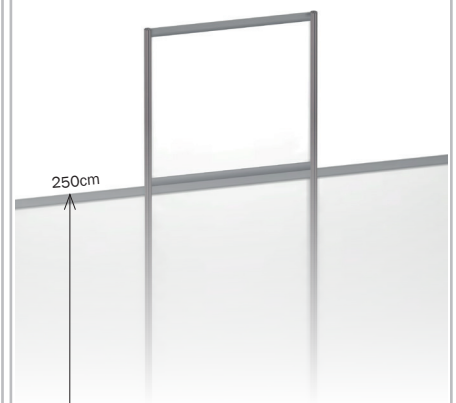

27. Stuhl faltbar

22. Bauelemente (Anbauten)
über h=250 - pro 1 Quadratmeter