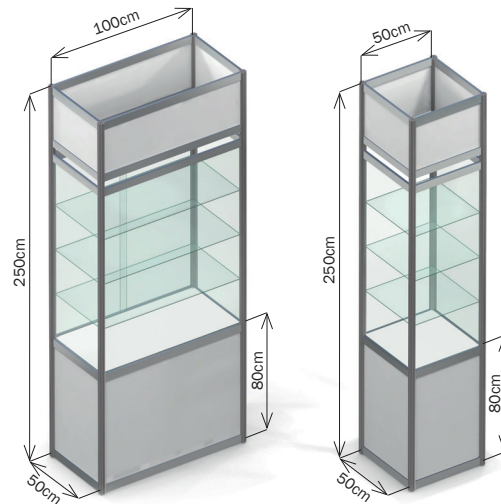

## 1. Standardmessebau

Hinterzimmertrennwand, :  
2. - 1m breites Modul

4. Systempaneeltüren

5. Tür Systemglas

6. Tür Ziehharmonika

7. Vorhang 1m breiter

Wandregale:

11. Systemtheke mit Regal

1x0,5m

0,5x0,5m

12. Gewölbte Theke mit Regal

13. Systemplattform  
100 x 50  
h=40/60/80/100

14. Systemplattform  
100 x 100  
h=40/60/80/100

15. Systemplattform  
verstärkt 100 x 50  
h=40/60/80/100

16. Systemplattform  
verstärkt 100 x 100  
h=40/60/80/100

17. Gewölbte Systemplattform  
100 x 100  
h=40/60/80/100

18. Glasvitrine, 3 Regale  
100 x 50 h=250

20. System Regal  
100 x 50 h=250,  
4 Einschübe

19. Glasvitrine, 3 Regale  
50 x 50 h=250

21. Glasvitrine 100 x 100  
Glasvitrine 100 x 50  
Glasvitrine 50 x 50