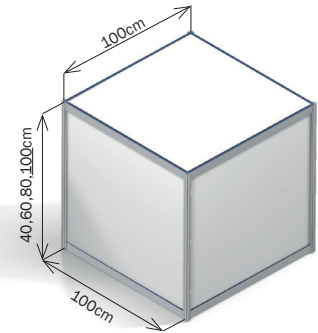

## 1. Standardmessebau

Hinterzimmertrennwand, :  
2. - 1m breites Modul

4. Systempaneeltüren

5. Tür Systemglas

6. Tür Ziehharmonika

7. Vorhang 1m breiter

Wandregale:

11. Systemtheke mit Regal

1x0,5m

0,5x0,5m

12. Gewölbte Theke mit Regal

13. Systemplattform  
100 x 50  
h=40/60/80/100

14. Systemplattform  
100 x 100  
h=40/60/80/100

15. Systemplattform  
verstärkt 100 x 50  
h=40/60/80/100

16. Systemplattform  
verstärkt 100 x 100  
h=40/60/80/100

17. Gewölbte Systemplattform  
100 x 100  
h=40/60/80/100

18. Glasvitrine, 3 Regale  
100 x 50 h=250

20. System Regal  
100 x 50 h=250,  
4 Einschübe

19. Glasvitrine, 3 Regale  
50 x 50 h=250

21. Glasvitrine 100 x 100  
Glasvitrine 100 x 50  
Glasvitrine 50 x 50