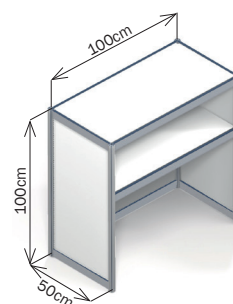

## 1. Standardmessebau

Hinterzimmertrennwand, :  
2. - 1m breites Modul

4. Systempaneeltüren

5. Tür Systemglas

6. Tür Ziehharmonika

7. Vorhang 1m breiter

Wandregale:

11. Systemtheke mit Regal

1x0,5m

0,5x0,5m

12. Gewölbte Theke mit Regal

13. Systemplattform  
100 x 50  
h=40/60/80/100

14. Systemplattform  
100 x 100  
h=40/60/80/100

15. Systemplattform  
verstärkt 100 x 50  
h=40/60/80/100

16. Systemplattform  
verstärkt 100 x 100  
h=40/60/80/100

17. Gewölbte Systemplattform  
100 x 100  
h=40/60/80/100

18. Glasvitrine, 3 Regale  
100 x 50 h=250

20. System Regal  
100 x 50 h=250,  
4 Einschübe

19. Glasvitrine, 3 Regale  
50 x 50 h=250

21. Glasvitrine 100 x 100  
Glasvitrine 100 x 50  
Glasvitrine 50 x 50