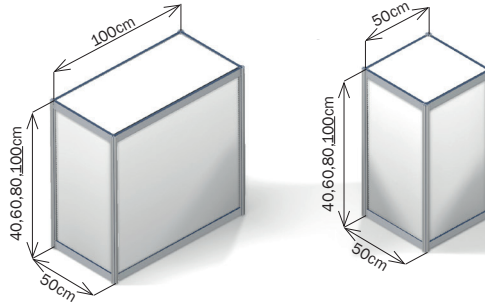

1x0,5m

0,5x0,5m

12. Gewölbte Theke mit Regal

13. Systemplattform  
100 x 50  
h=40/60/80/100

14. Systemplattform  
100 x 100  
h=40/60/80/100

15. Systemplattform  
verstärkt 100 x 50  
h=40/60/80/100

16. Systemplattform  
verstärkt 100 x 100  
h=40/60/80/100

17. Gewölbte Systemplattform  
100 x 100  
h=40/60/80/100

18. Glasvitrine, 3 Regale  
100 x 50 h=250

20. System Regal  
100 x 50 h=250,  
4 Einschübe

19. Glasvitrine, 3 Regale  
50 x 50 h=250

21. Glasvitrine 100 x 100  
Glasvitrine 100 x 50  
Glasvitrine 50 x 50