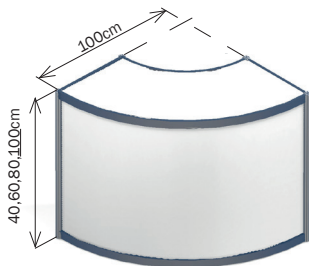

1x0,5m

0,5x0,5m

12. Gewölbte Theke mit Regal

13. Systemplattform  
100 x 50  
h=40/60/80/100

14. Systemplattform  
100 x 100  
h=40/60/80/100

15. Systemplattform  
verstärkt 100 x 50  
h=40/60/80/100

16. Systemplattform  
verstärkt 100 x 100  
h=40/60/80/100

17. Gewölbte Systemplattform  
100 x 100  
h=40/60/80/100

18. Glasvitrine, 3 Regale  
100 x 50 h=250

20. System Regal  
100 x 50 h=250,  
4 Einschübe

19. Glasvitrine, 3 Regale  
50 x 50 h=250

21. Glasvitrine 100 x 100  
Glasvitrine 100 x 50  
Glasvitrine 50 x 50