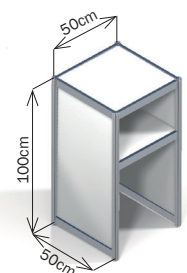

## 1. Standardmessebau

Hinterzimmertrennwand, :  
2. - 1m breites Modul

4. Systempaneeltüren

5. Tür Systemglas

6. Tür Ziehharmonika

7. Vorhang 1m breiter

Wandregale:

11. Systemtheke mit Regal

1x0,5m

0,5x0,5m

12. Gewölbte Theke mit Regal

13. Systemplattform  
100 x 50  
h=40/60/80/100

14. Systemplattform  
100 x 100  
h=40/60/80/100

15. Systemplattform  
verstärkt 100 x 50  
h=40/60/80/100

16. Systemplattform  
verstärkt 100 x 100  
h=40/60/80/100

17. Gewölbte Systemplattform  
100 x 100  
h=40/60/80/100

18. Glasvitrine, 3 Regale  
100 x 50 h=250

20. System Regal  
100 x 50 h=250,  
4 Einschübe

19. Glasvitrine, 3 Regale  
50 x 50 h=250

21. Glasvitrine 100 x 100  
Glasvitrine 100 x 50  
Glasvitrine 50 x 50