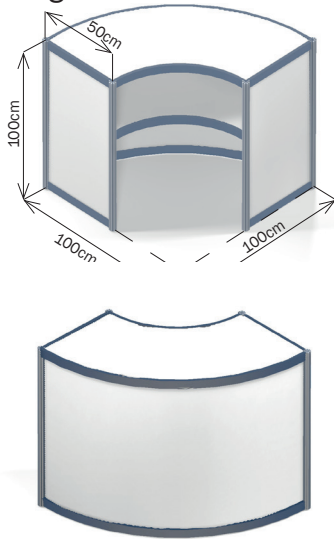

## 1. Standardmessebau

Hinterzimmertrennwand, :  
2. - 1m breites Modul

4. Systempaneeltüren

5. Tür Systemglas

6. Tür Ziehharmonika

7. Vorhang 1m breiter

Wandregale:

11. Systemtheke mit Regal

1x0,5m

0,5x0,5m

12. Gewölbte Theke mit Regal

13. Systemplattform  
100 x 50  
h=40/60/80/100

14. Systemplattform  
100 x 100  
h=40/60/80/100

15. Systemplattform  
verstärkt 100 x 50  
h=40/60/80/100

16. Systemplattform  
verstärkt 100 x 100  
h=40/60/80/100

17. Gewölbte Systemplattform  
100 x 100  
h=40/60/80/100

18. Glasvitrine, 3 Regale  
100 x 50 h=250

20. System Regal  
100 x 50 h=250,  
4 Einschübe

19. Glasvitrine, 3 Regale  
50 x 50 h=250

21. Glasvitrine 100 x 100  
Glasvitrine 100 x 50  
Glasvitrine 50 x 50