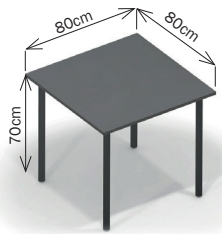

17. Gewölbte Systemplattform  
100 x 100  
h=40/60/80/100

18. Glasvitrine, 3 Regale  
100 x 50 h=250

20. System Regal  
100 x 50 h=250,  
4 Einschübe

19. Glasvitrine, 3 Regale  
50 x 50 h=250

21. Glasvitrine 100 x 100  
Glasvitrine 100 x 50  
Glasvitrine 50 x 50

22. Bauelemente (Anbauten)  
über h=250 - pro 1 Quadratmeter

23. Teppichboden

24. weißer runder Tisch

25. quadratischer Tisch

26. Stehtisch

27. Stuhl faltbar

28. weißer Stuhl

29. Standardhocker