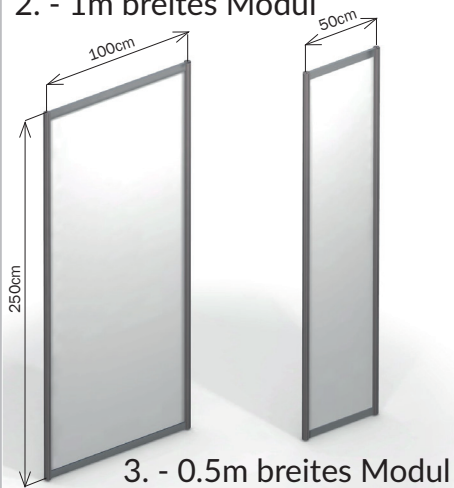

## 1. Standardmessebau

Hinterzimmertrennwand, :  
2. - 1m breites Modul

4. Systempaneeltüren

5. Tür Systemglas

6. Tür Ziehharmonika

7. Vorhang 1m breiter

Wandregale:

11. Systemtheke mit Regal

1x0,5m

0,5x0,5m

12. Gewölbte Theke mit Regal

13. Systemplattform  
100 x 50  
h=40/60/80/100

14. Systemplattform  
100 x 100  
h=40/60/80/100

15. Systemplattform  
verstärkt 100 x 50  
h=40/60/80/100

16. Systemplattform  
verstärkt 100 x 100  
h=40/60/80/100

17. Gewölbte Systemplattform  
100 x 100  
h=40/60/80/100

18. Glasvitrine, 3 Regale  
100 x 50 h=250

20. System Regal  
100 x 50 h=250,  
4 Einschübe

19. Glasvitrine, 3 Regale  
50 x 50 h=250

21. Glasvitrine 100 x 100  
Glasvitrine 100 x 50  
Glasvitrine 50 x 50